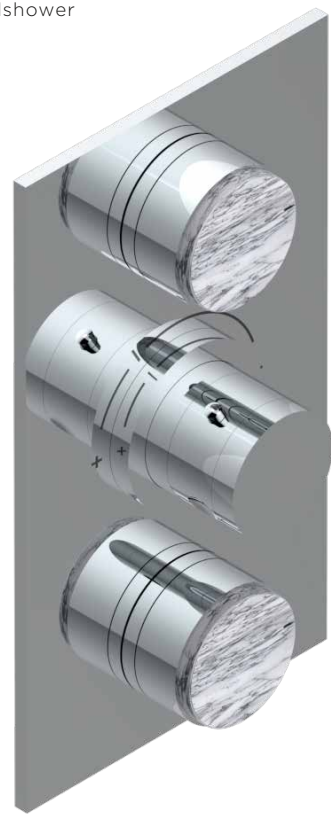

5400BE + 5400AE

Ensemble thermostatique
avec 2 robinets d'arrêt
THG thermostat set
with 2 valves